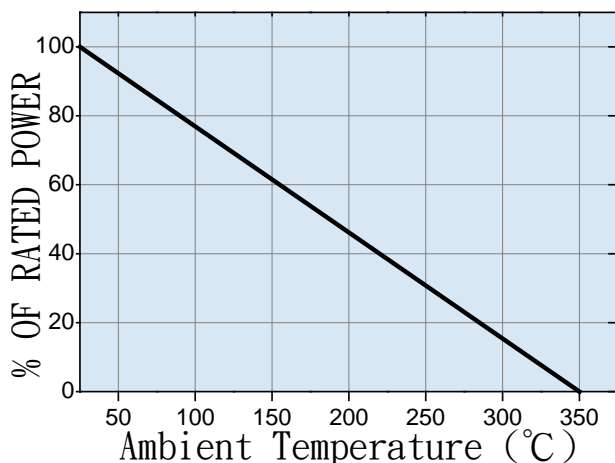

RATED 規格	D TYPE DIMENSIONS 寸法(m/m)										備註	
	WATTS	L	F	B	L1	C \$	h	D	L2	H		P
10W	45	12	4		2	9	3.5	65				0.1-1K
20W	60	17	5	73	2.5	12	3.5	96	37	單 M3X81	0.1-2K	
30W	80	17	5	93	2.5	12	3.5	112	37	單 M3X100	0.1-2K	
40W	110	17	5	123	2.5	12	3.5	142	37	單 M5X135	0.1-3K	
50W	110	25	8	140	5	18	6	164	58	單 M5X135	0.1-5K	
60W	90	28	8	120	5	18	6	144	60	單 M5X115	0.1-6K	
80W	110	28	8	140	5	18	6	164	60	單 M5X135	0.1-8K	
100W	140	28	8	170	5	18	6	194	60	單 M5X165	0.1-10K	
120W	160	28	8	195	5	18	6	215	60	單 M5X195	0.1-11K	
150W	195	28	8	225	5	18	6	244	60	雙 M5X220	0.1-13K	
160W	185	35	8	222	5	18	9	248	75	單 M5X210	0.1-15K	
200W	210	35	8	247	5	18	9	268	75	雙 M5X235	0.1-16K	
250W	210	40	10	250	5	22	9	277	77	雙 M5X235	0.1-20K	
300W	260	40	10	300	5	22	9	327	77	雙 M5X295	0.1-23K	
350W	300	40	10	340	5	22	9	367	77	雙 M5X300	0.1-25K	
400W	330	40	10	370	5	22	9	400	77	雙 M5X365	0.1-26K	
500W	330	50	12	370	6	22	10	400	105	雙 M5X365	0.1-30K	
600W	400	50	12	440	6	22	10	470	105	雙 M5X440	0.5-33K	
700W	460	50	12	500	6	22	10	530	105	雙 M5X495	0.5-35K	
800W	460	60	15	505	6	30	10	535	112	雙 M5X495	0.5-40K	
1000W	540	60	15	580	6	30	10	610	112	雙 M6X590	0.5-43K	
1200W	540	65	15	580	6	30	10	610	112	雙 M6X590	0.5-46K	
1300W	650	65	15	690	6	30	10	720	115	雙 M6X690	0.5-50K	

● **ELECTRICAL CHARACTERISTICS**

Characteristics	Limits
Resistance and resistance tolerance	Range Resistance tolerance $\pm 5\%$ (J)
Temperature coefficient	FCHR-2 0.14X1.2m/m 1000 ~ 1200ppm/°C max (according to the material)
Power rating load	$\Delta R/R \leq \pm(1\% + 0.05\Omega)$ temperature 350°C max
Short-time overload	$\Delta R/R \leq \pm(2\% + 0.05\Omega)$
Insulation resistance	DC500V 100MΩ min
Dielectric withstanding voltage	AC2500V 1.5MA 1 minute

● **DERATING**

● **Resistor body color**
Normal size----- Green

★ **PART NUMBER:**